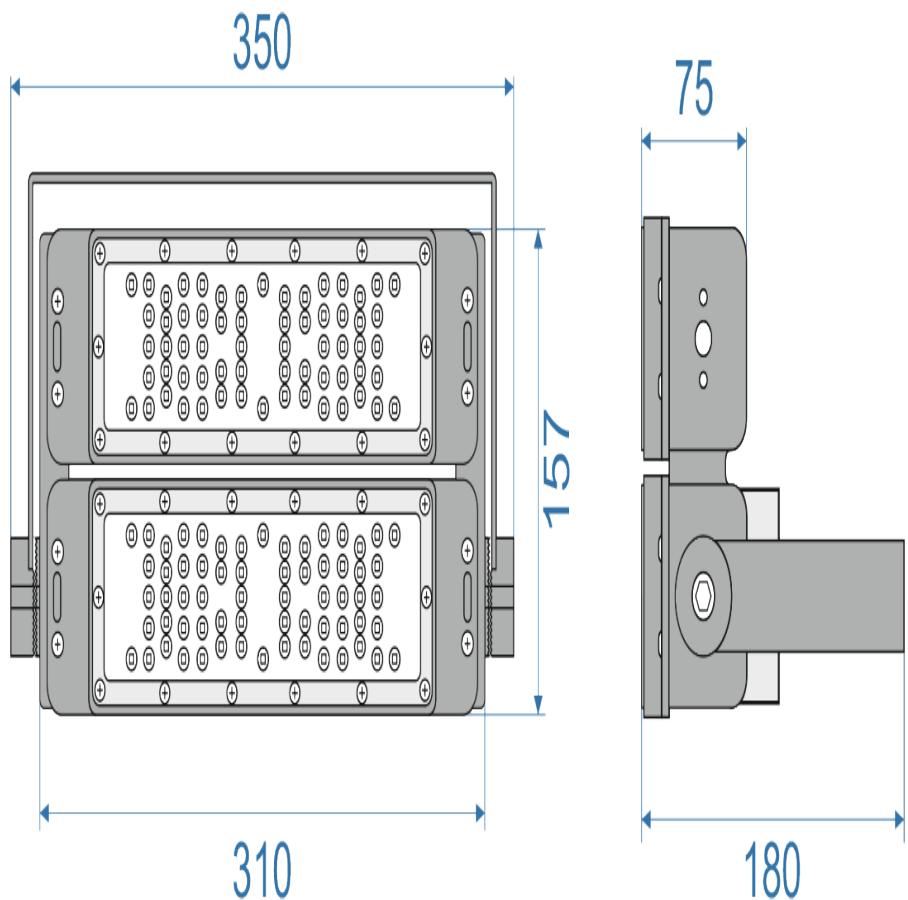

## Характеристики

Бренд:	БАСТИОН(LED)
Степень защиты:	IP65
Длина, мм:	365
Высота, мм:	110
Цветовая температура:	5000 К
Диапазон рабочих температур:	от -40°C до +50°C

Ширина, мм:	180
Питающее напряжение:	100-277 В
Номинальная потребляемая мощность:	100 Вт
Световой поток:	13800 лм
Угол раскрытия луча:	90°
Класс светораспределения:	П
Масса товара нетто, кг:	2,4
Масса товара брутто, кг:	2,9