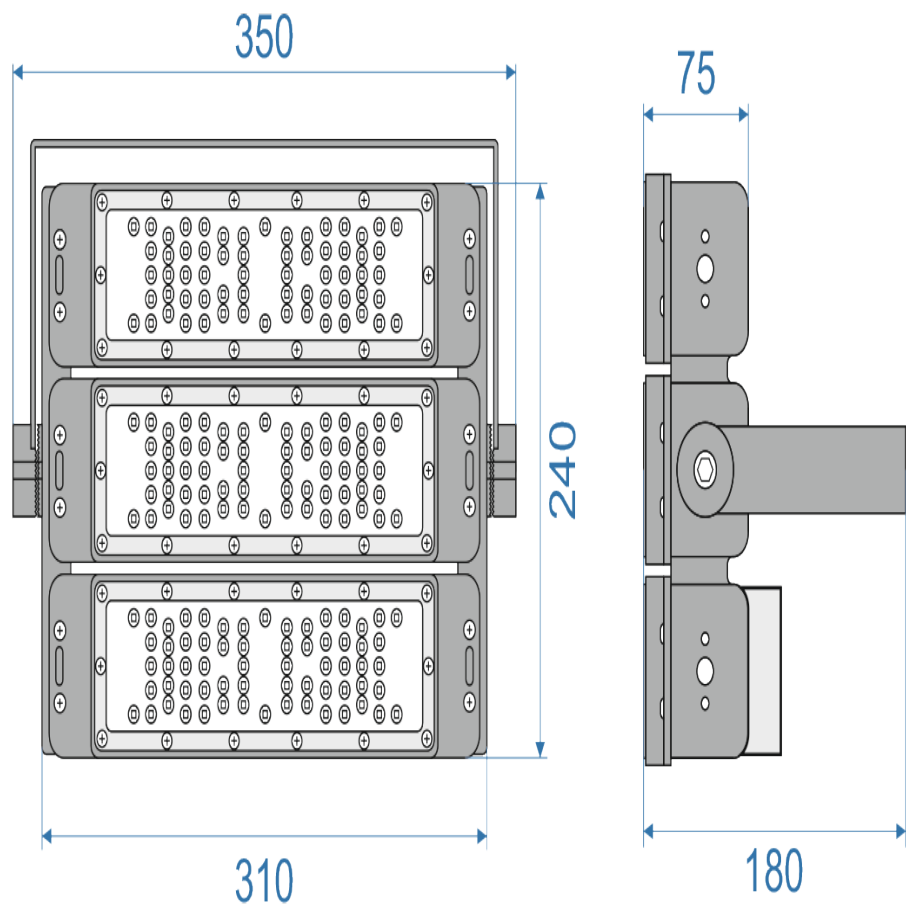

Характеристики

Бренд:	БАСТИОН(LED)
Степень защиты:	IP65
Длина, мм:	365
Высота, мм:	110
Цветовая температура:	5000 К
Диапазон рабочих температур:	от -40°C до +50°C

Ширина, мм:	265
Питающее напряжение:	100-277 В
Номинальная потребляемая мощность:	150 Вт
Световой поток:	20000 лм
Угол раскрытия луча:	90°
Масса товара нетто, кг:	3,3
Масса товара брутто, кг:	4,0