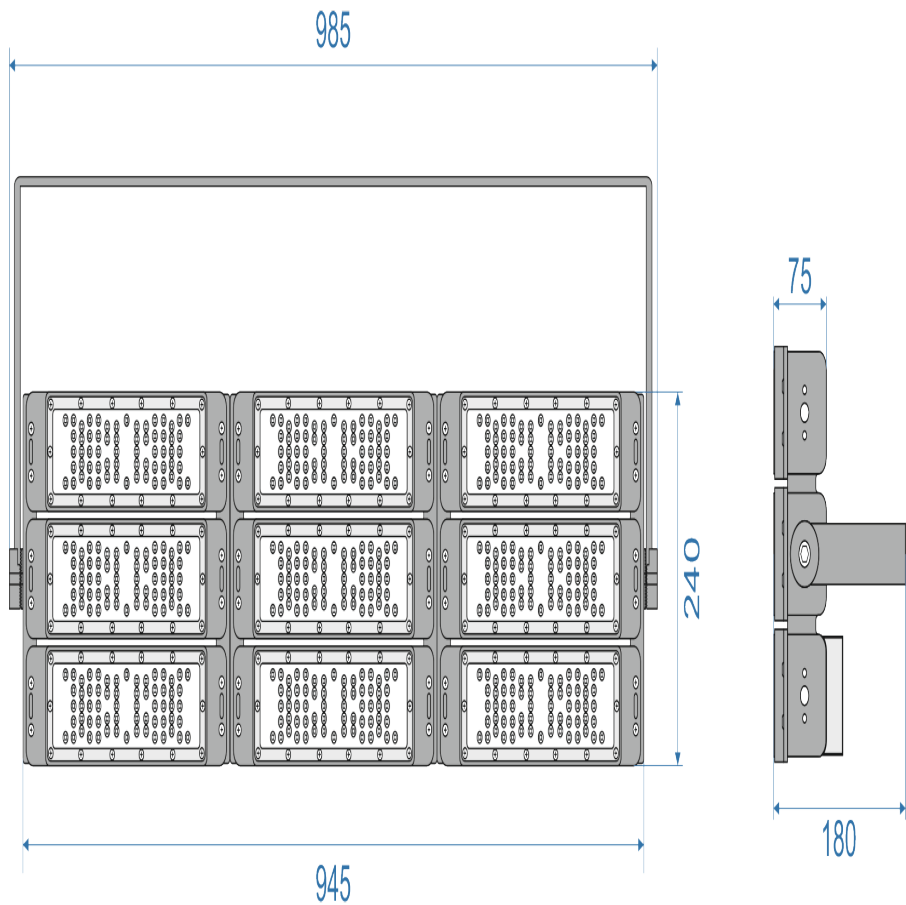

## Характеристики

Бренд:	БАСТИОН(LED)
Степень защиты:	IP65
Длина, мм:	1005
Высота, мм:	110
Цветовая температура:	5000 К
Диапазон рабочих температур:	от -40°C до +50°C

Ширина, мм:	260
Питающее напряжение:	100-277 В
Номинальная потребляемая мощность:	450 Вт
Световой поток:	60000 лм
Угол раскрытия луча:	90°
Класс светораспределения:	П
Масса товара нетто, кг:	10,3
Масса товара брутто, кг:	10,8